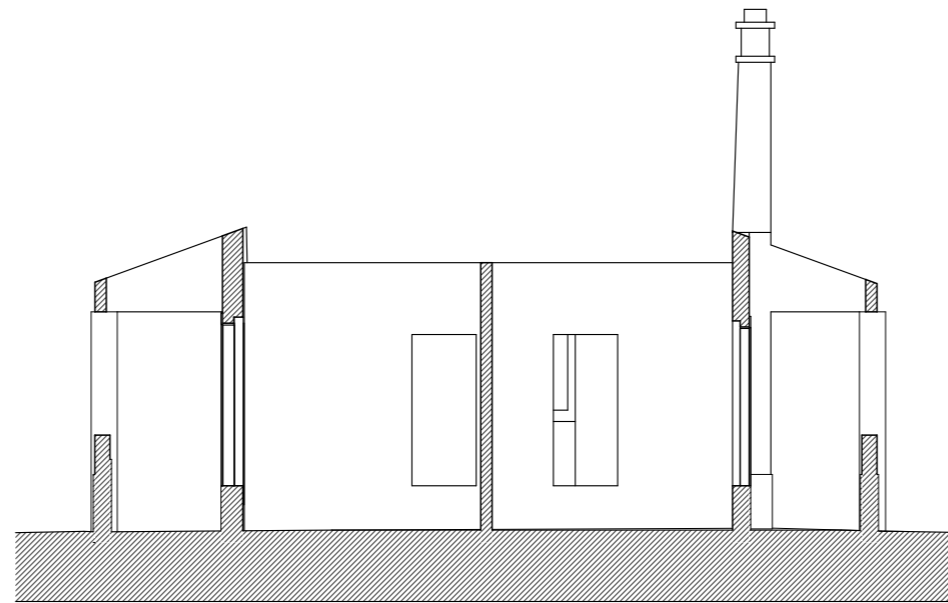

Edifício A
Planta Cobertura

Data:

18/02/20

Escala:

1:100

Desenho nº:

02.2

C1 | Corte C1 | 1:100

C2 | Corte C2 | 1:100

TOPOGRAFIA
Rui Faria
+351 919 990 116
rui.fariatop@gmail.com

Rua de Baixo 12 Lj-A SI-5
2480-361 Juncal
+351 244 021 118
geral@dreamstudio.pt
www.dreamstudio.pt

Requerente:

Fundo Revive Natureza

Título:

Edifício A
Alçados

Data:

18/02/20

Escala:

1:100

Desenho nº:

02.4