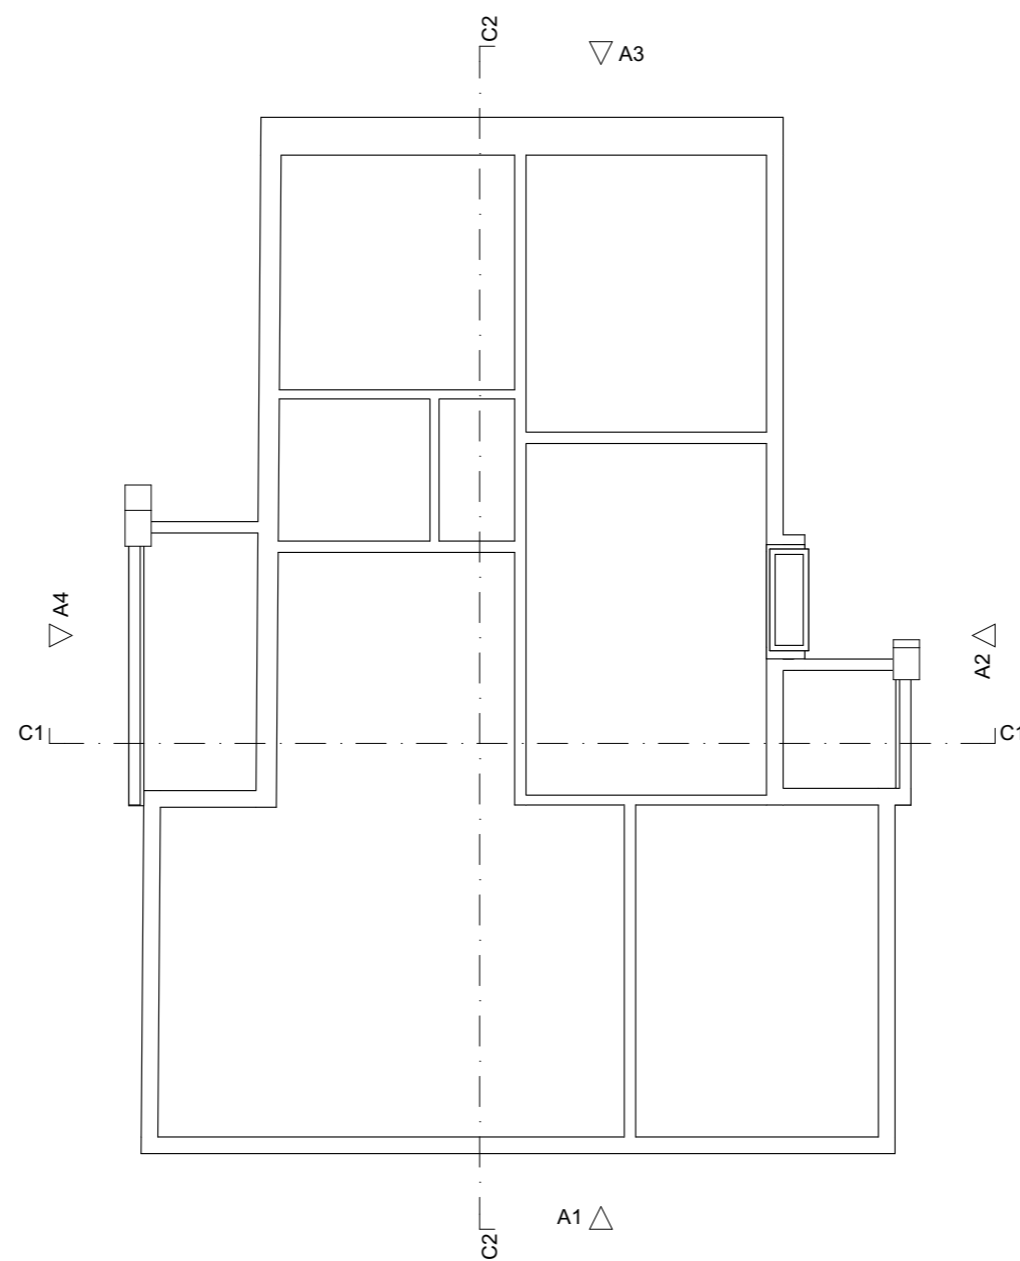

18/02/20

Escala:

1:100

Desenho nº:

02.1

TOPOGRAFIA
Rui Faria
+351 919 990 116
rui.fariatop@gmail.com

Rua de Baixo 12 Lj-A SI-5
2480-361 Juncal
+351 244 021 118
geral@dreamstudio.pt
www.dreamstudio.pt

Requerente: